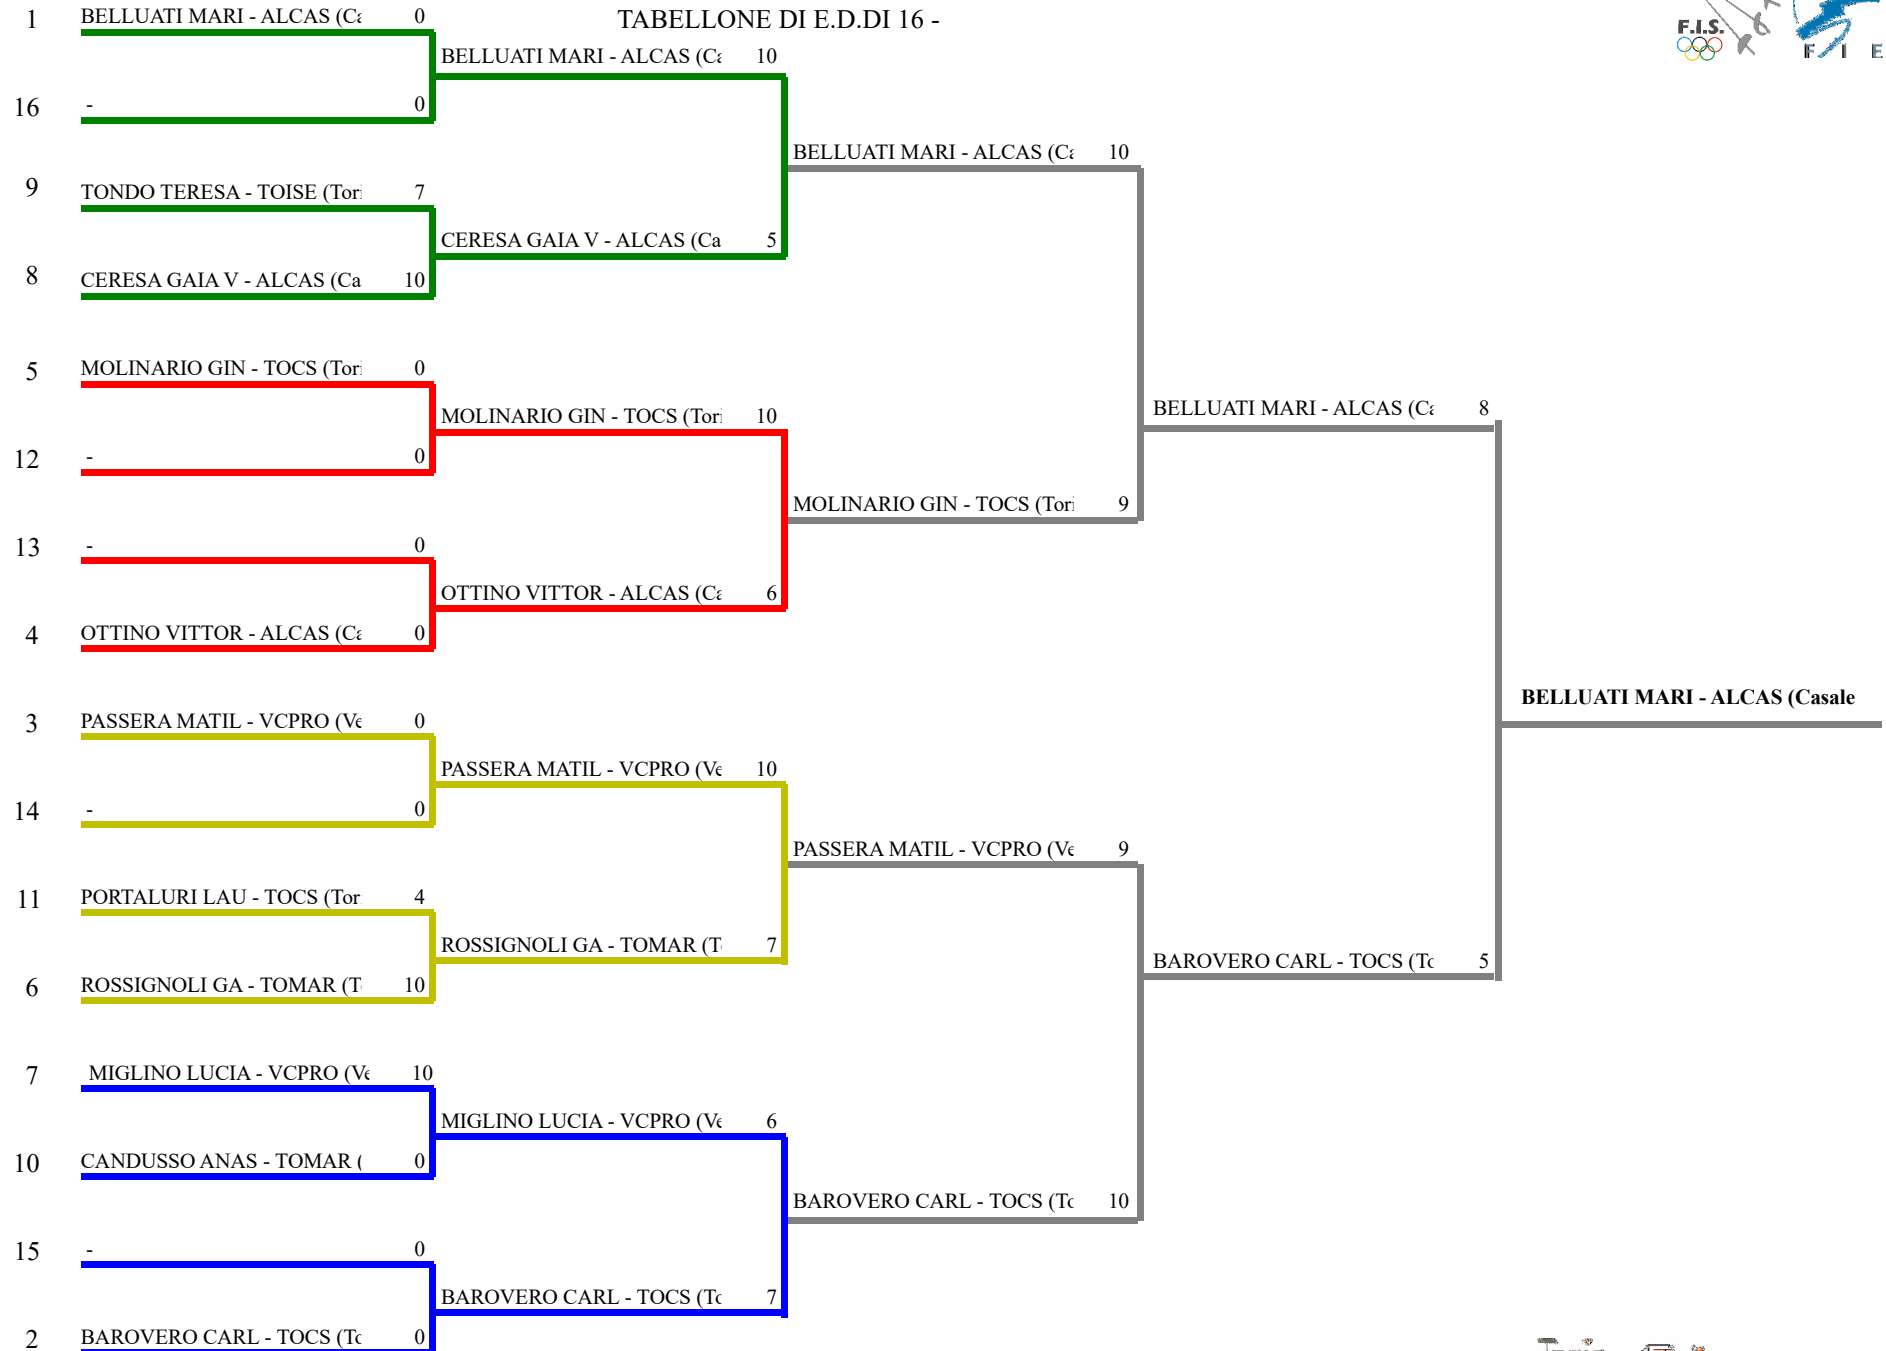

**FEDERAZIONE ITALIANA SCHERMA**  
**FEDERATION INTERNATIONALE D'ESCRIM**

Classifica definitiva Spada femminile  
1 Maschietti/Bambine

2a PROVA REGIONALE GPG Spada - Piemonte

Asti (AT) - 2a PROVA REGIONALE GPG

Stampa: 07/01/2018 9:06

<u>Classifica</u>	<u>NumFis</u>	<u>Cognome</u>	<u>Nome</u>	<u>Del</u>	<u>Denominazione</u>
1	674108	BELLUATI	MARIA VITTORIA	27/09/07	CLUB SCHERMA CASALE
2	671075	BAROVERO	CARLOTTA	14/02/07	CLUB SCHERMA TORINO
3	676093	PASSERA	MATILDE	16/10/07	ASSOCIAZIONE SCHERMA PRO VERCELLI
	683469	MOLINARIO	GINEVRA	19/06/07	CLUB SCHERMA TORINO
5	669563	OTTINO	VITTORIA	03/07/07	CLUB SCHERMA CASALE
6	678500	ROSSIGNOLI	GAIA STEFANIA	05/11/07	ACCADEMIA SCHERMA MARCHESA TORINO
7	685575	MIGLINO	LUCIA	01/02/07	ASSOCIAZIONE SCHERMA PRO VERCELLI
8	683510	CERESA	GAIA VITTORIA	10/07/07	CLUB SCHERMA CASALE
9	679737	TONDO	TERESA	04/09/07	ISEF EUGENIO MEDA - TORINO
10	670739	CANDUSSO	ANASTASIA MIRIAM	08/12/07	ACCADEMIA SCHERMA MARCHESA TORINO
11	676902	PORTALURI	LAURA	03/12/07	CLUB SCHERMA TORINO

Spada femminile Bambine

TABELLONE DI E.D.DI 16 -

**FEDERAZIONE ITALIANA SCHERMA**  
**FEDERATION INTERNATIONALE D'ESCRIM**

Classifica provvisoria ai gironi

Spada femminile  
Maschietti/Bambine

2a PROVA REGIONALE GPG Spada - Piem